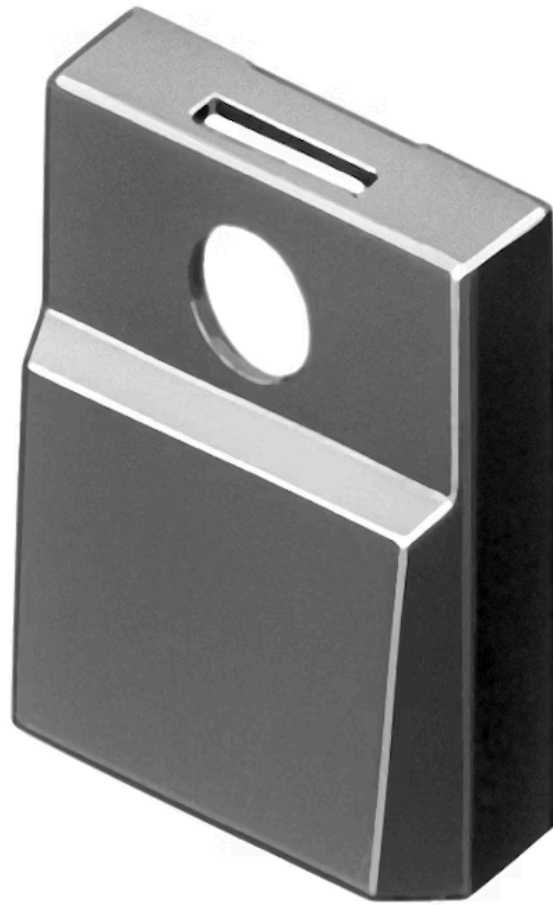

灯罩

96-
932.5

<https://www.eao.com/component/96-932.5/zh/lens>

您的产品:

96-932.5 灯罩

产品系列

产品状态: Phase-out

正面

正面形式: 方形

操作

灯罩颜色: 绿色

灯罩材质: 塑料

灯罩发光: 发光

灯罩透明度: 不透明

标记符号形状: 无

机械特性

重量: 0.001 kg

证书

REACH: REACH compliant

RoHS: RoHS compliant

其他

简述: 灯罩, 17.4 mm x 17.4 mm, 发光, 绿色, 塑料

尺寸: 17.4 mm x 17.4 mm

颜色**RAL**: