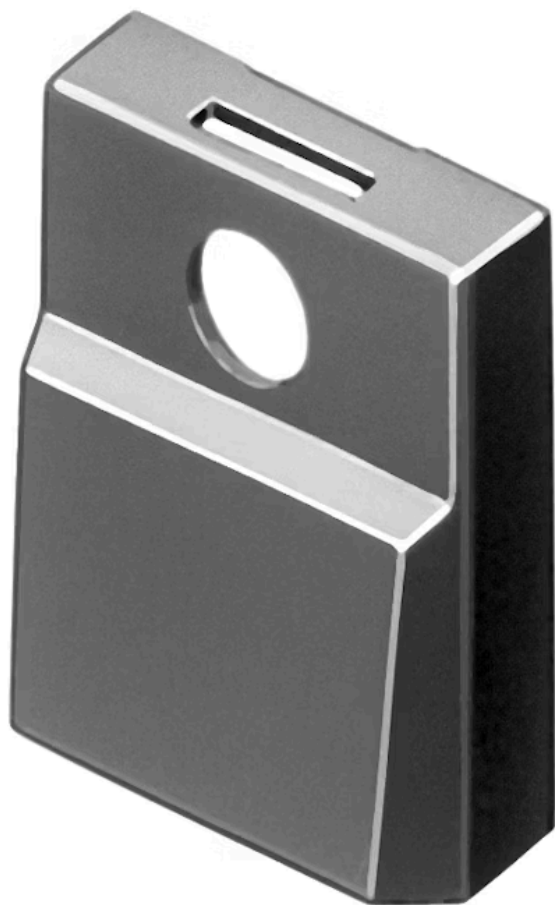

灯罩

96-
932.8

<https://www.eao.com/component/96-932.8/zh/lens>

您的产品:

96-932.8 灯罩

产品系列

产品状态: Phase-out

正面

正面形式: 方形

操作

灯罩颜色: 灰色

灯罩材质: 塑料

灯罩发光: 发光

灯罩透明度: 不透明

标记符号形状: 无

机械特性

重量: 0.001 kg

证书

REACH: REACH compliant

RoHS: RoHS compliant

其他

简述: 灯罩, 17.4 mm x 17.4 mm, 发光, 灰色, 塑料

尺寸: 17.4 mm x 17.4 mm

颜色**RAL**: