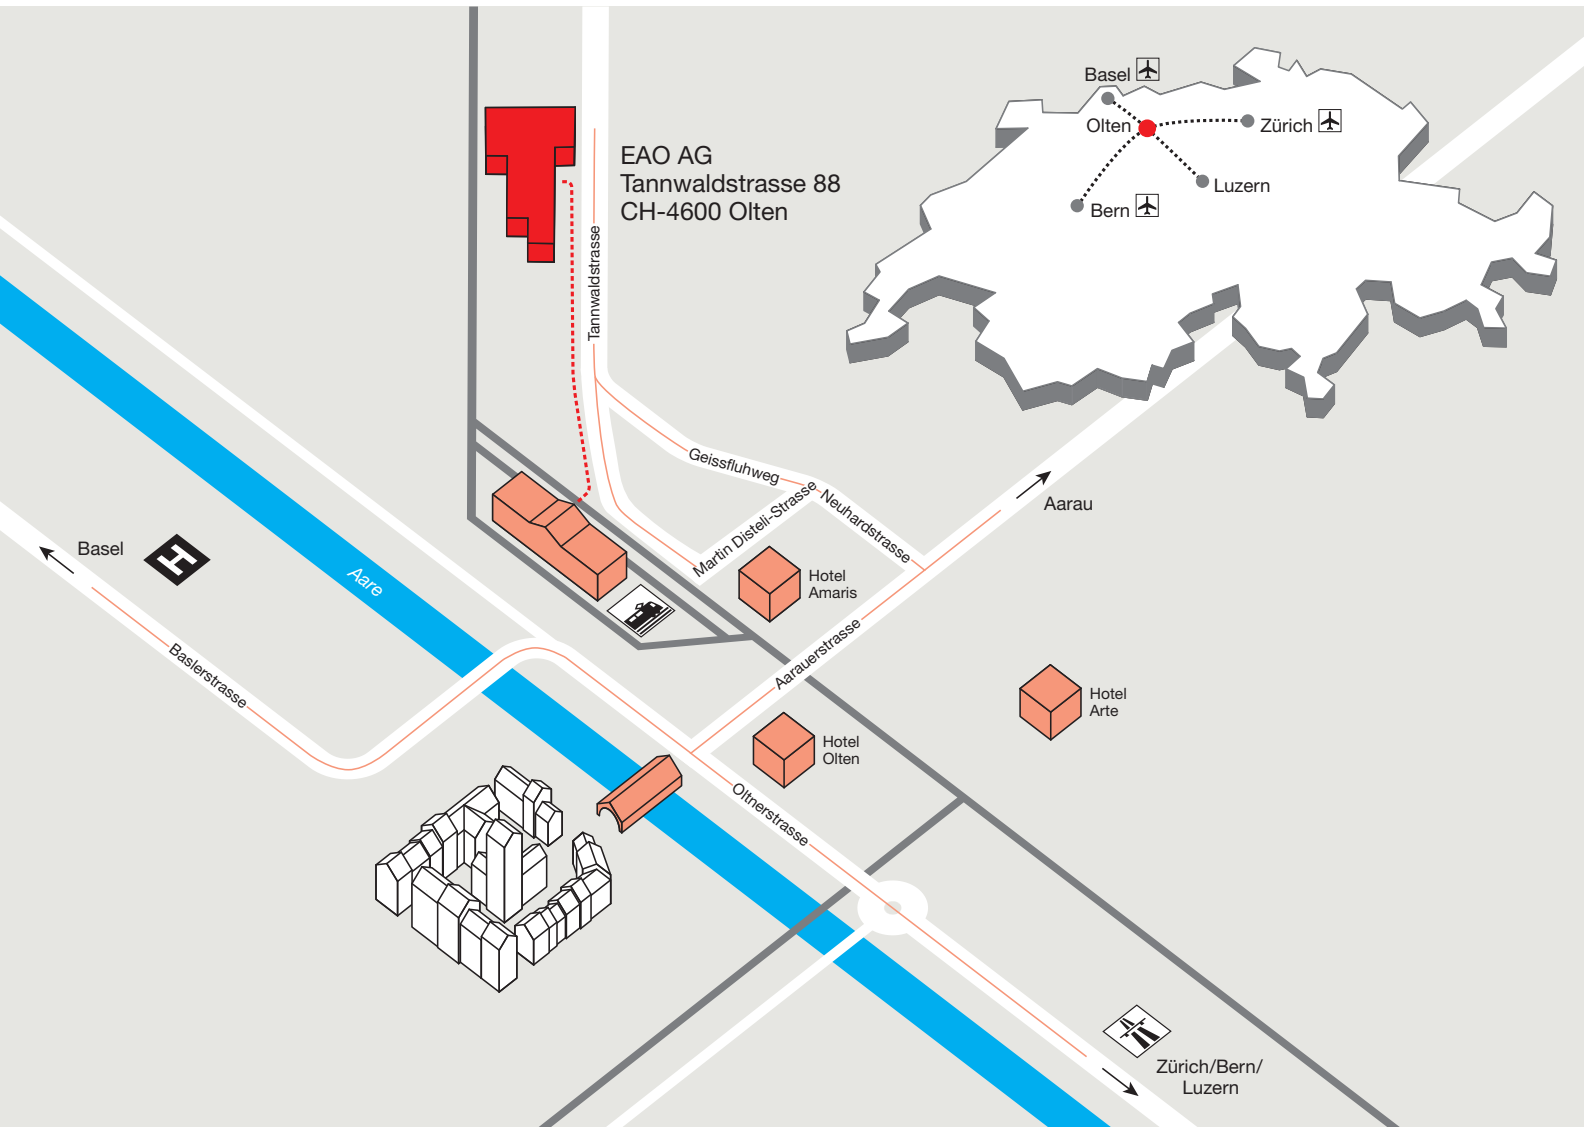

# Wegbeschreibung EAO AG. *Im Herzen der Schweiz.*

**- - - - -** Anfahrt öffentlicher Verkehr / zu Fuss

Bahnhof Olten, Ausgang Gleis 12, den Geleisen entlang Richtung Industrie Tannwaldstrasse / Haslistrasse – Tannwaldstrasse folgen (ca. 7 Gehminuten vom Bahnhof)

**—** Anfahrt Auto

Autobahnausfahrt Rothrist Richtung Aarburg Olten – Kreuzung Postplatz Richtung Aarau – Erste Abzweigung links auf Neuhardstrasse abbiegen – nach Firma Nussbaum an Kreuzung mittlere Strasse (Geissfluhweg) nehmen – weiter auf Tannwaldstrasse und folgen bis zur EAO AG (links)

Adresse: Tannwaldstrasse 88, 4600 Olten, Schweiz