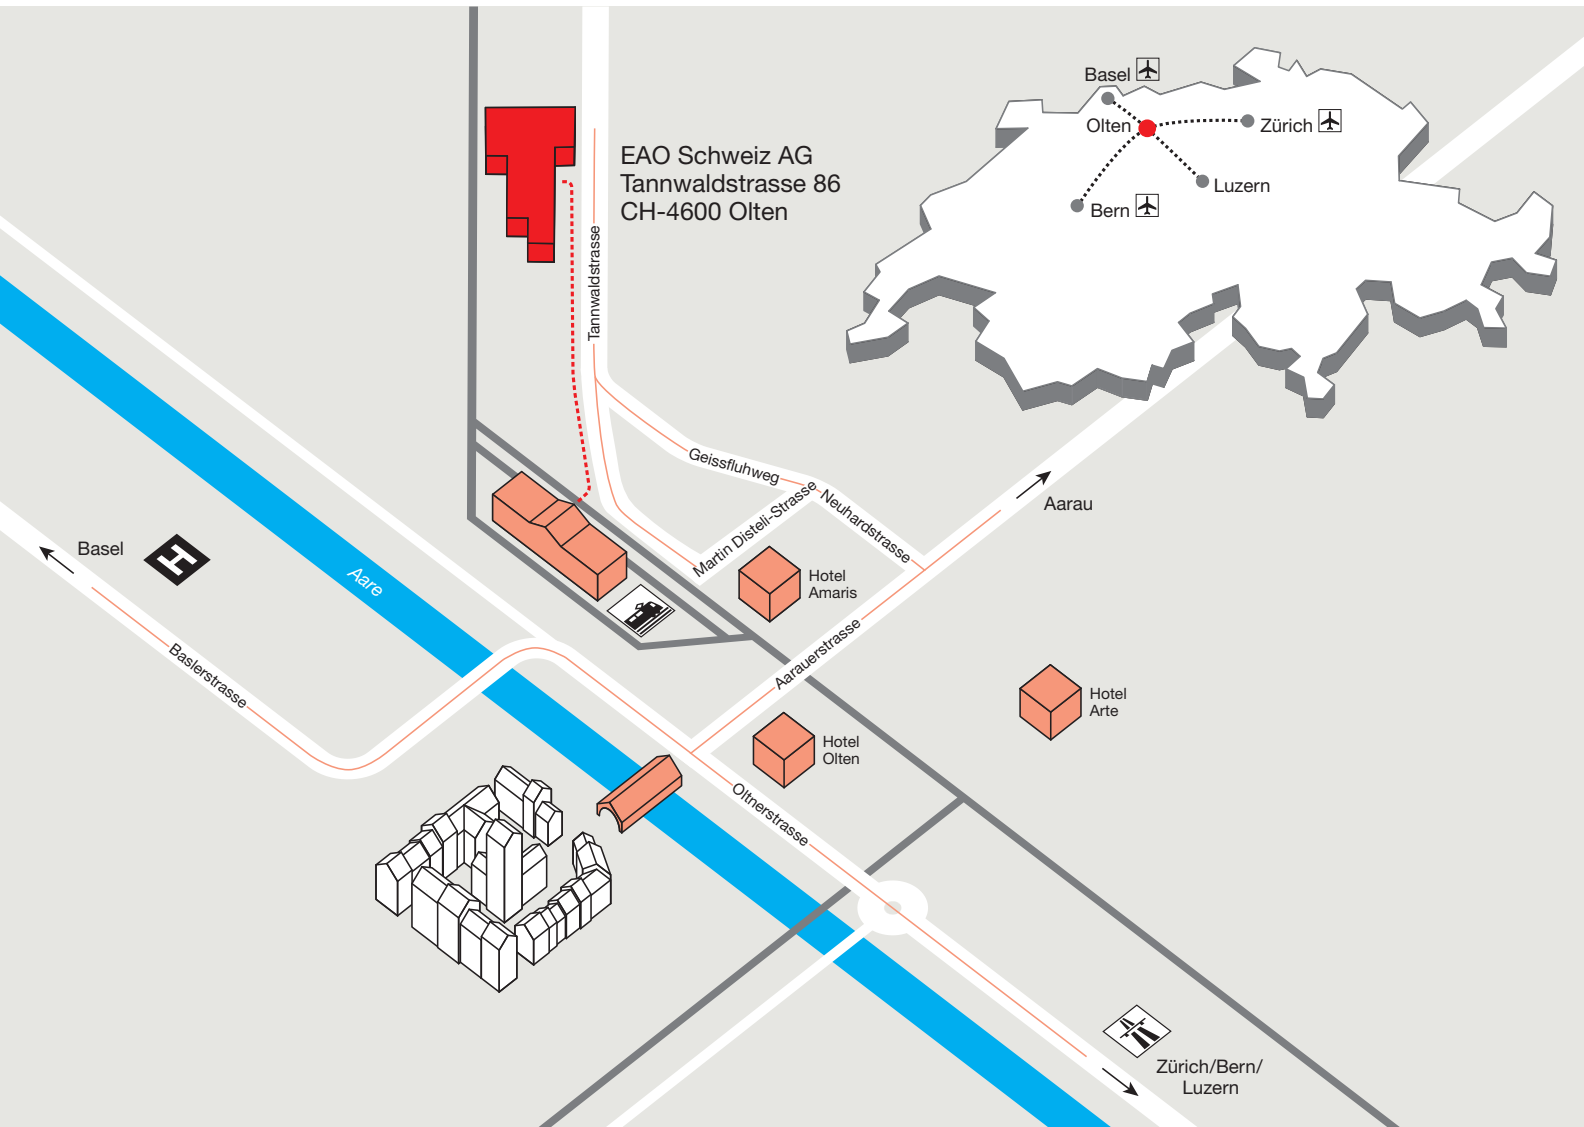

Wegbeschreibung EAO Schweiz AG. *Im Herzen der Schweiz.*

- - - - - Anfahrt öffentlicher Verkehr / zu Fuss

Bahnhof Olten, Ausgang Gleis 12, den Geleisen entlang Richtung Industrie Tannwaldstrasse / Haslistrasse – Tannwaldstrasse folgen (ca. 7 Gehminuten vom Bahnhof)

— Anfahrt Auto

Autobahnausfahrt Rothrist Richtung Aargau Olten – Kreuzung Postplatz Richtung Aarau – Erste Abzweigung links auf Neuhardstrasse abbiegen – nach Firma Nussbaum an Kreuzung mittlere Strasse (Geissfluhweg) nehmen – weiter auf Tannwaldstrasse und folgen bis zur EAO Schweiz AG (links)

Adresse: Tannwaldstrasse 86, 4600 Olten, Schweiz